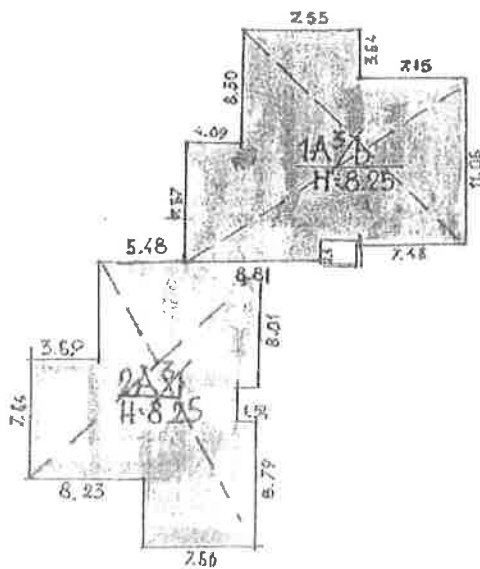

Pastato daromasis
 perkelti į Reg. Nr.
 Nr. 44/2056287

Kopija tikra

Vyresnioji katastro specialistė

Jelena Kshahova
 2019-10-08

VALSTYBĖS ĮMONĖ "RESPUBLIKINIS INVENTORIZAVIMO, PROJEKTAVIMO IR PASLAUGŲ BIURAS" VILNIAUS FILIALAS					
Ž. Rištė, Sparto G-VĖ Nr. 4 bt.					
MIESTAS	KV	SKL	RAIDĖ	SUDARĖ:	
Vilniaus raj.			1A ³ /b	Valentina Čiburienė	
Tikrinė:				Tikrinė:	
11.07 m.				Antanas Pranckevičius	
04 mėn.			07 d.		GAMYBINĖ GRUPĖ Nr. IV