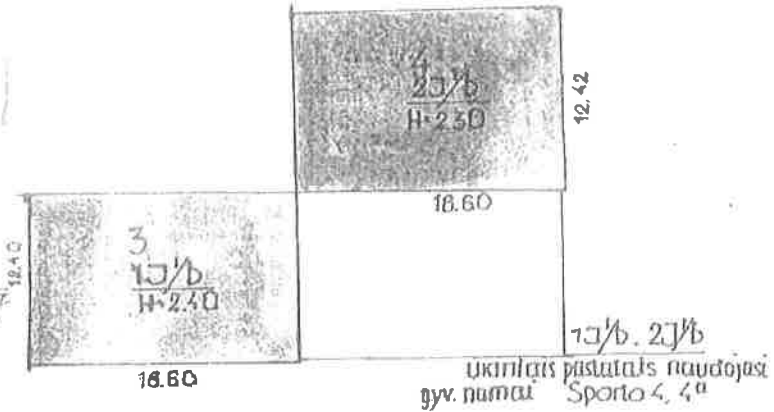

Pastato daromasis
 perkelti į Reg. Nr.
 Nr. 44/2056287

Kopija tikra

Vyresnioji katastro specialistė

Jelena Kshahova
 2019-10-08

VALSTYBĖS ĮMONĖ "RESPUBLIKINIS INVENTORIZAVIMO, PROJEKTAVIMO IR PASLAUGŲ BIURAS" VILNIAUS FILIALAS					
Ž. Rištė, Sparto G-VĖ Nr. 4 bt.					
MIESTAS	KV	SKL	RAIDĖ	SUDARĖ:	
Vilniaus raj.			1A ³ /b	Valentina Čiburienė	
Tikrinė:				Tikrinė:	
11.07 m.				Antanas Pranckevičius	
04 mėn.			07 d.		GAMYBINĖ GRUPĖ Nr. IV